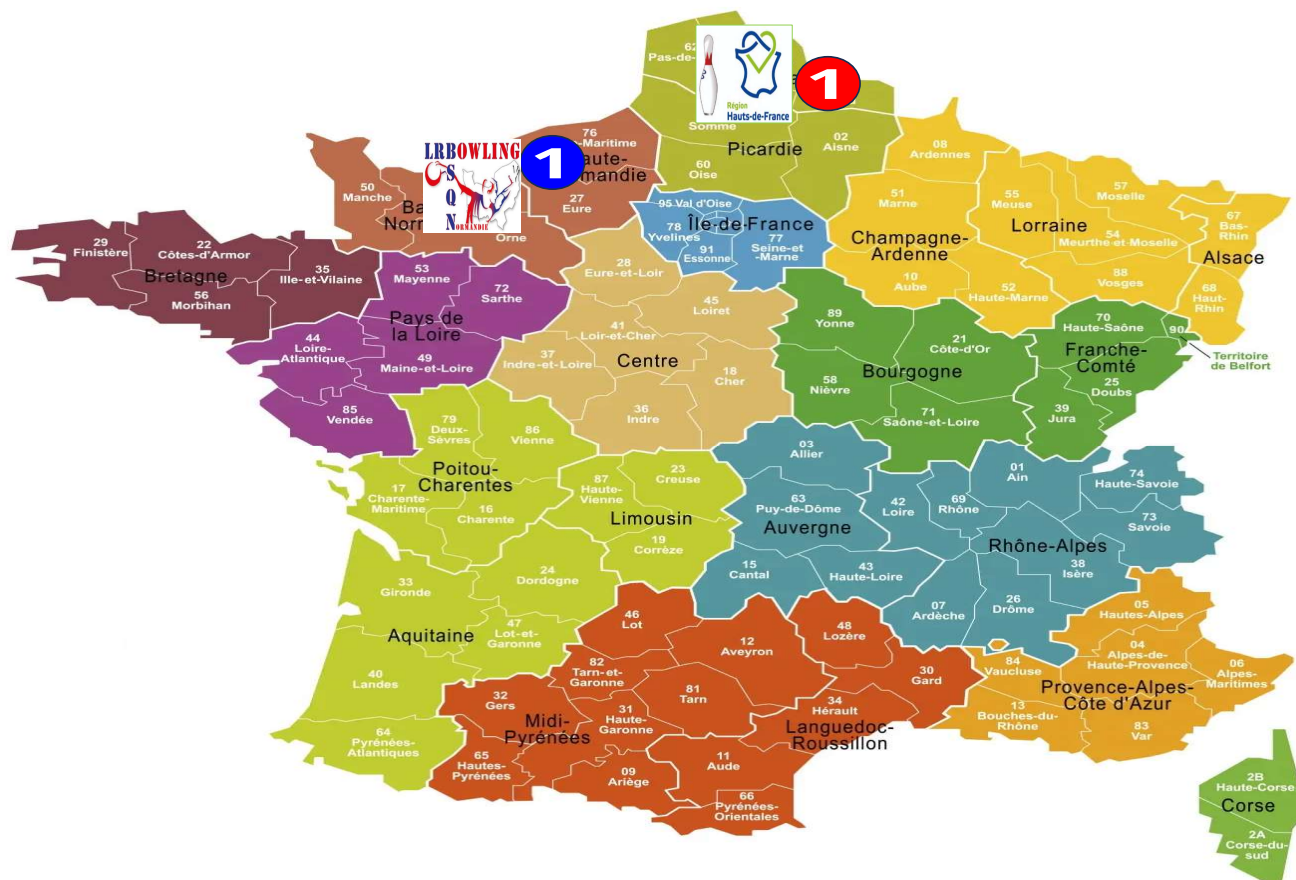

RÉGIONALES 1